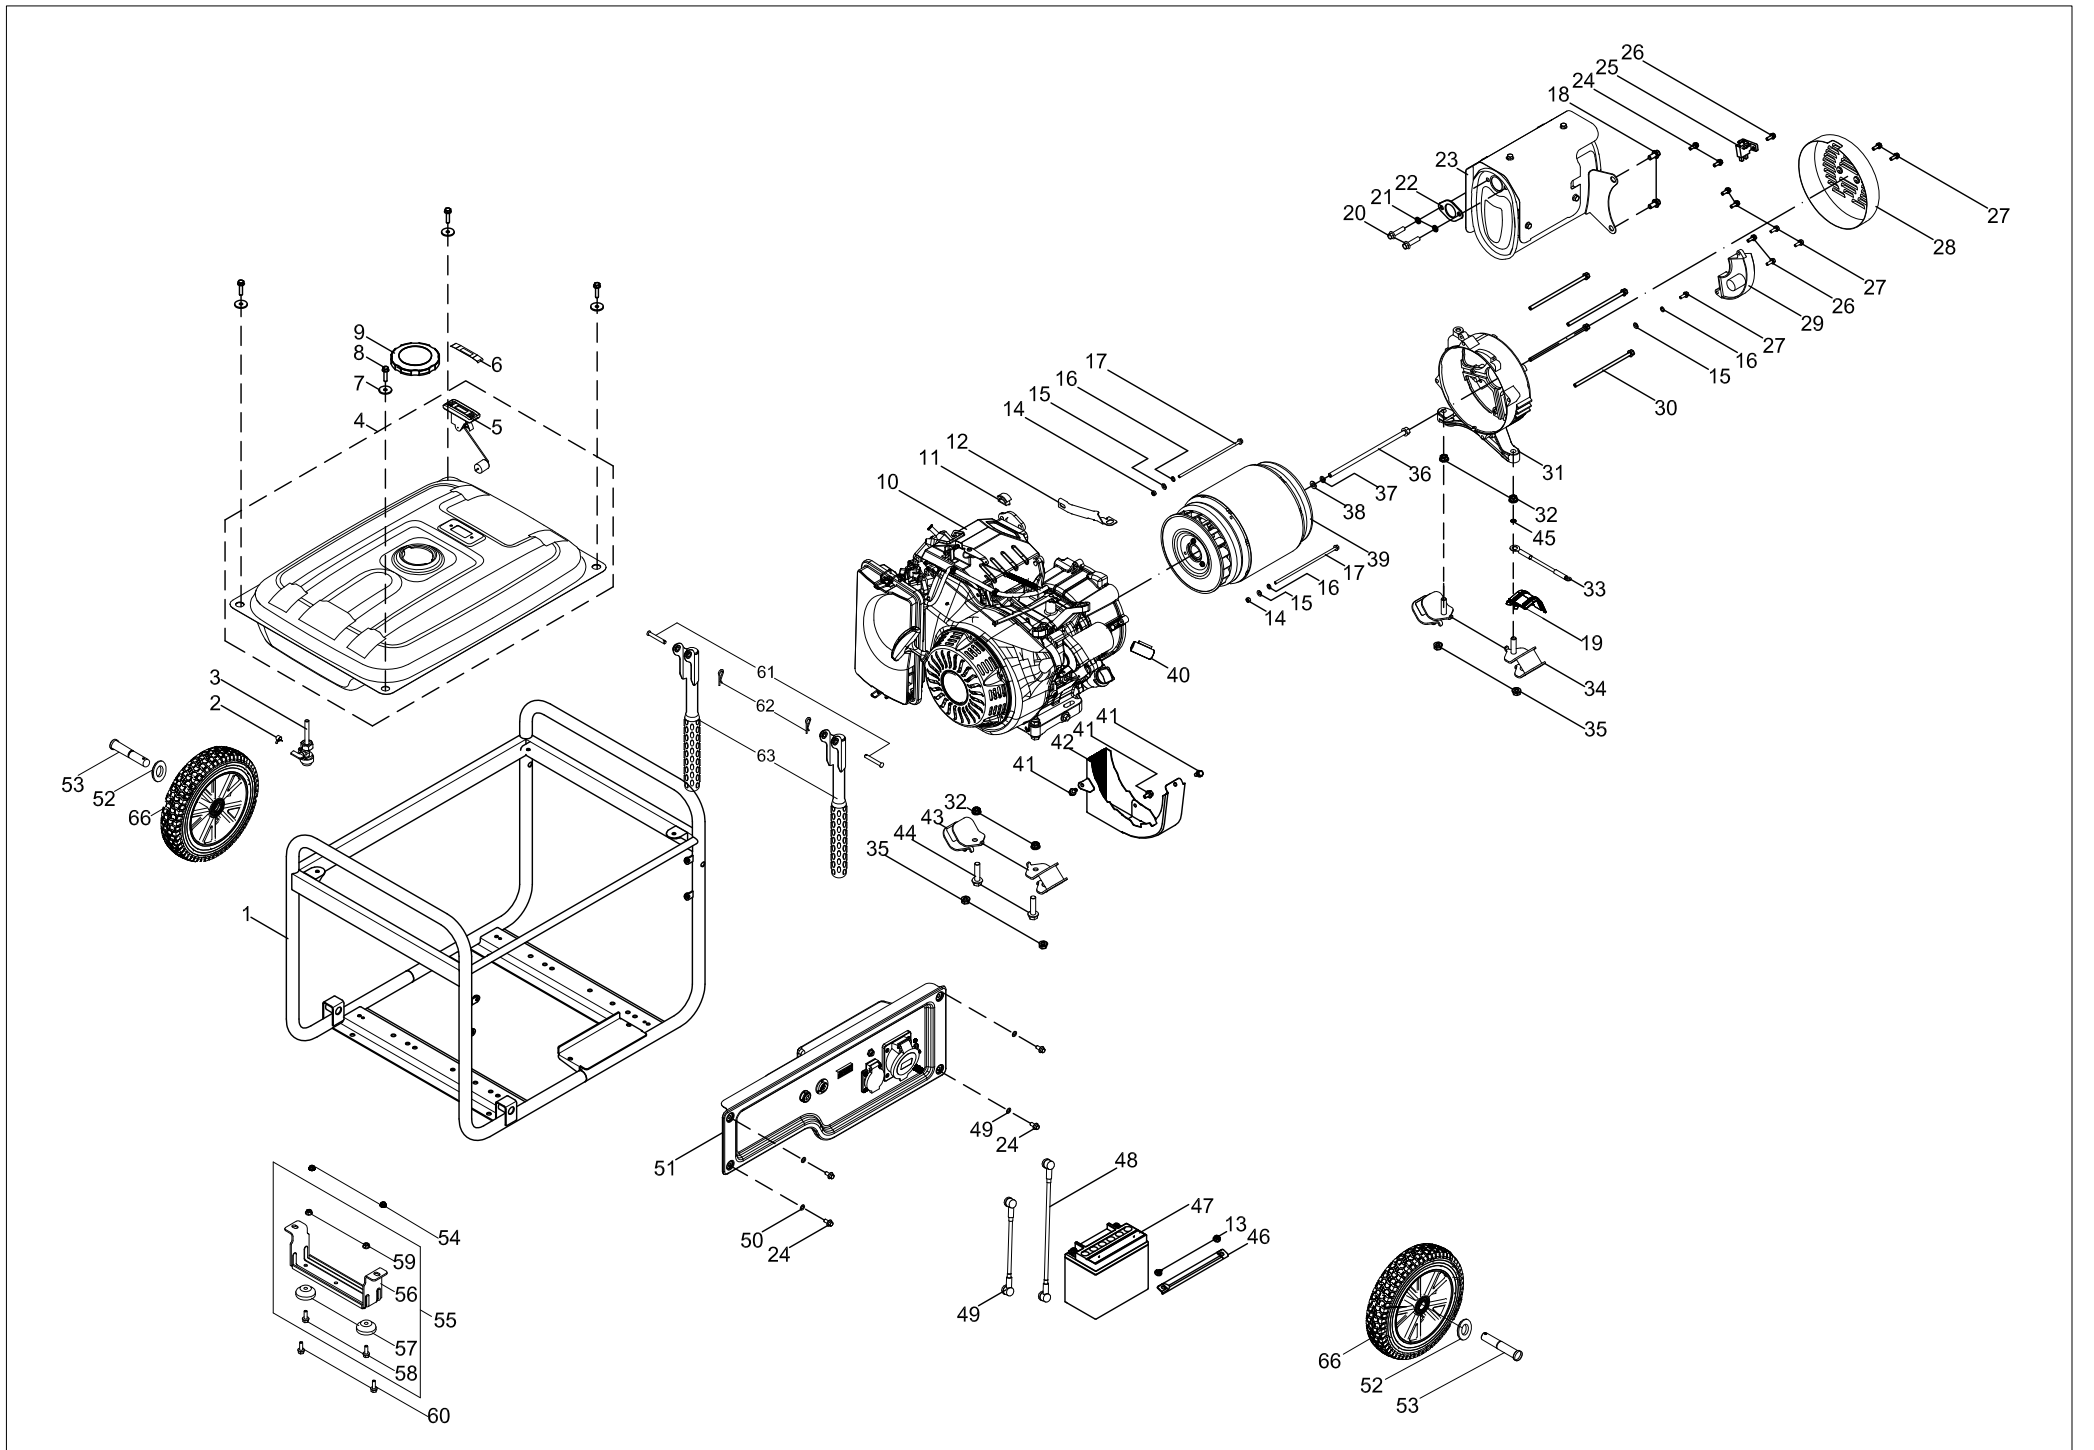

Spare parts list Generator **GSEm 7000 SBE**

No.	Order Code	Name	Quantity
1	8811000001289	Frame Assembly	1
2	8811000001290		1
3	8811000001291	Fuel Switch	1
4	8811000001292	Fuel Tank	1
5	8811000001293	Fuel Meter	1
6	8811000001294	Oily Sense Clip	1
7	8811000001295	Washer, $\phi 6.5 \times 2 \times \phi 25$	4
8	8811000001296	Bolt, M6x25	4
9	8811000001297	Fuel Cap	1
10	8811000001298	Engine	1
11	8811000001299	Plug	1
12	8811000001300	Air Filter Bracket	1
13	8811000001301	Nut, M6	2
14	8811000001302	Nut, M5	2
15	8811000001303	Washer, $\phi 5$	3
16	8811000001304	Washer, $\phi 5$	3
17	8811000001305	Bolt, M5x198	2
18	8811000001306	Bolt, M8x16	2
19	8811000001307		1
20	8811000001308	Bolt, M8x32	2
21	8811000001309	Washer, $\phi 8$	2
22	8811000001310	Gasket, Muffler	1
23	8811000001311	Muffler	1
24	8811000001312	Bolt, M6x12	6
25	8811000001313	Brush	1
26	8811000001314	Bolt, M5x18	3
27	8811000001315	Bolt, M5x14	7
28	8811000001316	End Cover	1
29	8811000001317	Voltage Regulator	1
30	8811000001318	Bolt, M6x165	4
31	8811000001319	Rear Bracket	1
32	8811000001320	Nut, M10x1.25	4
33	8811000001321		1
34	8811000001322	Damping Pad	2
35	8811000001323	Nut, M8	4
36	8811000001324	Bolt, M10x1.25x250	1
37	8811000001325	Washer, $\phi 10$	1
38	8811000001326	Washer, $\phi 10$	1
39	8811000001327	Alternator	1
40	8811000001328	Clip	1
41	8811000001329	Bolt, M5x10	3
42	8811000001330	Crankcase Cover Shield	1
43	8811000001331	Damping Pad	2